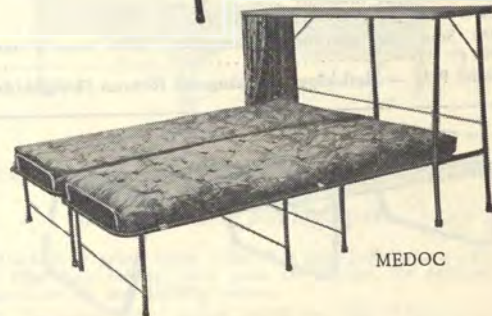

Sängskåp i stålrör med hela sicksack-bottnar

Bäddmöblen är en av de viktigaste också i Ert hem. Se därför till att Ni väljer det bästa och mest praktiska. — Utmärkande för våra sängskåp är att bäddarna tillverkas av kraftiga 32 mm:s stålrör lackerade i grön färg med hel sicksackbotten, erkänd som den förnämsta i marknaden. Bäddarna får således ej jämföras med enklare konstruktioner av vinkeljärn. — Samtliga ben är nedtill försedda med kraftiga gummiskor. Nitar och svetsar är omsorgsfullt utförda och kvaliteten är alltid den högsta i marknaden.

Modell LIDO

Framåtbäddat för draperimontering 1- eller 2-bäddat

2068 Lido sängskåp med hel låda i alm-, valnöt- eller mahognyfärg med spår och kulor i skivan för draperimontering. Framåtbäddad stålrörskonstruktion med sicksack. Bäddmått 75x190 cm. Höjd 108 cm, djup 44 cm. Förvaras färdigbäddat.

1-mans, längd 87 cm. Pr st. **142.00**
2-mans, längd 170 cm. Pr st. **242.00**

Modell MAX

Hel låda för draperimontering 1- och 2-bäddat

2067 Max med hel låda i alm-, valnöt- eller mahognyfärg med spår och kulor i skivan för draperiupphäng. Längd 200 cm, bäddmått 75x190 cm. Ytterbädden helt fristående.

Pris enbäddat **142.00**
Pris tvåbäddat **242.00**

Förvaras färdigbäddat — Max — ett kvalitetsskåp som rekommenderas.

Max Junior, som ovan men totallängd 175 cm, för juniorer. Samma pris.

Modell CUBA

Framåtbäddat för 1 eller 2 bäddar